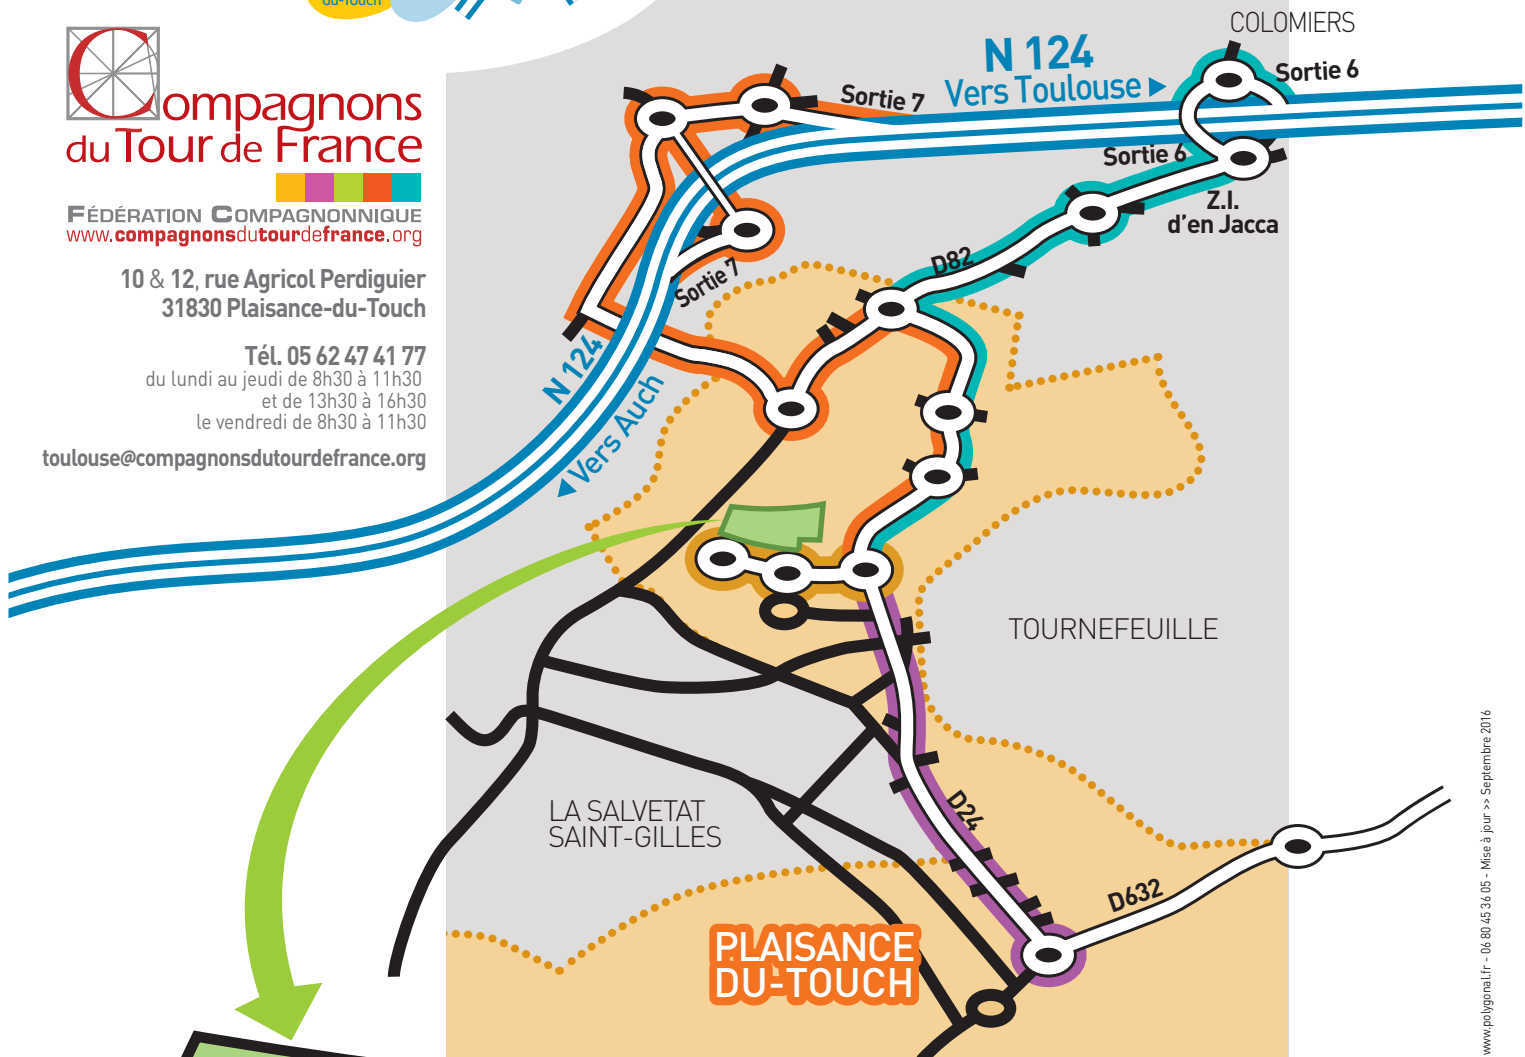

Coordonnées GPS
 N - 43° 35' 5"
 E - 01° 17' 5"

Compagnons du Tour de France

FÉDÉRATION COMPAGNONNIQUE
 www.compagnonsdutourdefrance.org

10 & 12, rue Agricol Perdiguer
 31830 Plaisance-du-Touch

Tél. 05 62 47 41 77
 du lundi au jeudi de 8h30 à 11h30
 et de 13h30 à 16h30
 le vendredi de 8h30 à 11h30

toulouse@compagnonsdutourdefrance.org

12, rue Agricol Perdiguer
 31830 Plaisance-du-Touch

ACCUEIL
 10, rue Agricol Perdiguer
 31830 Plaisance-du-Touch